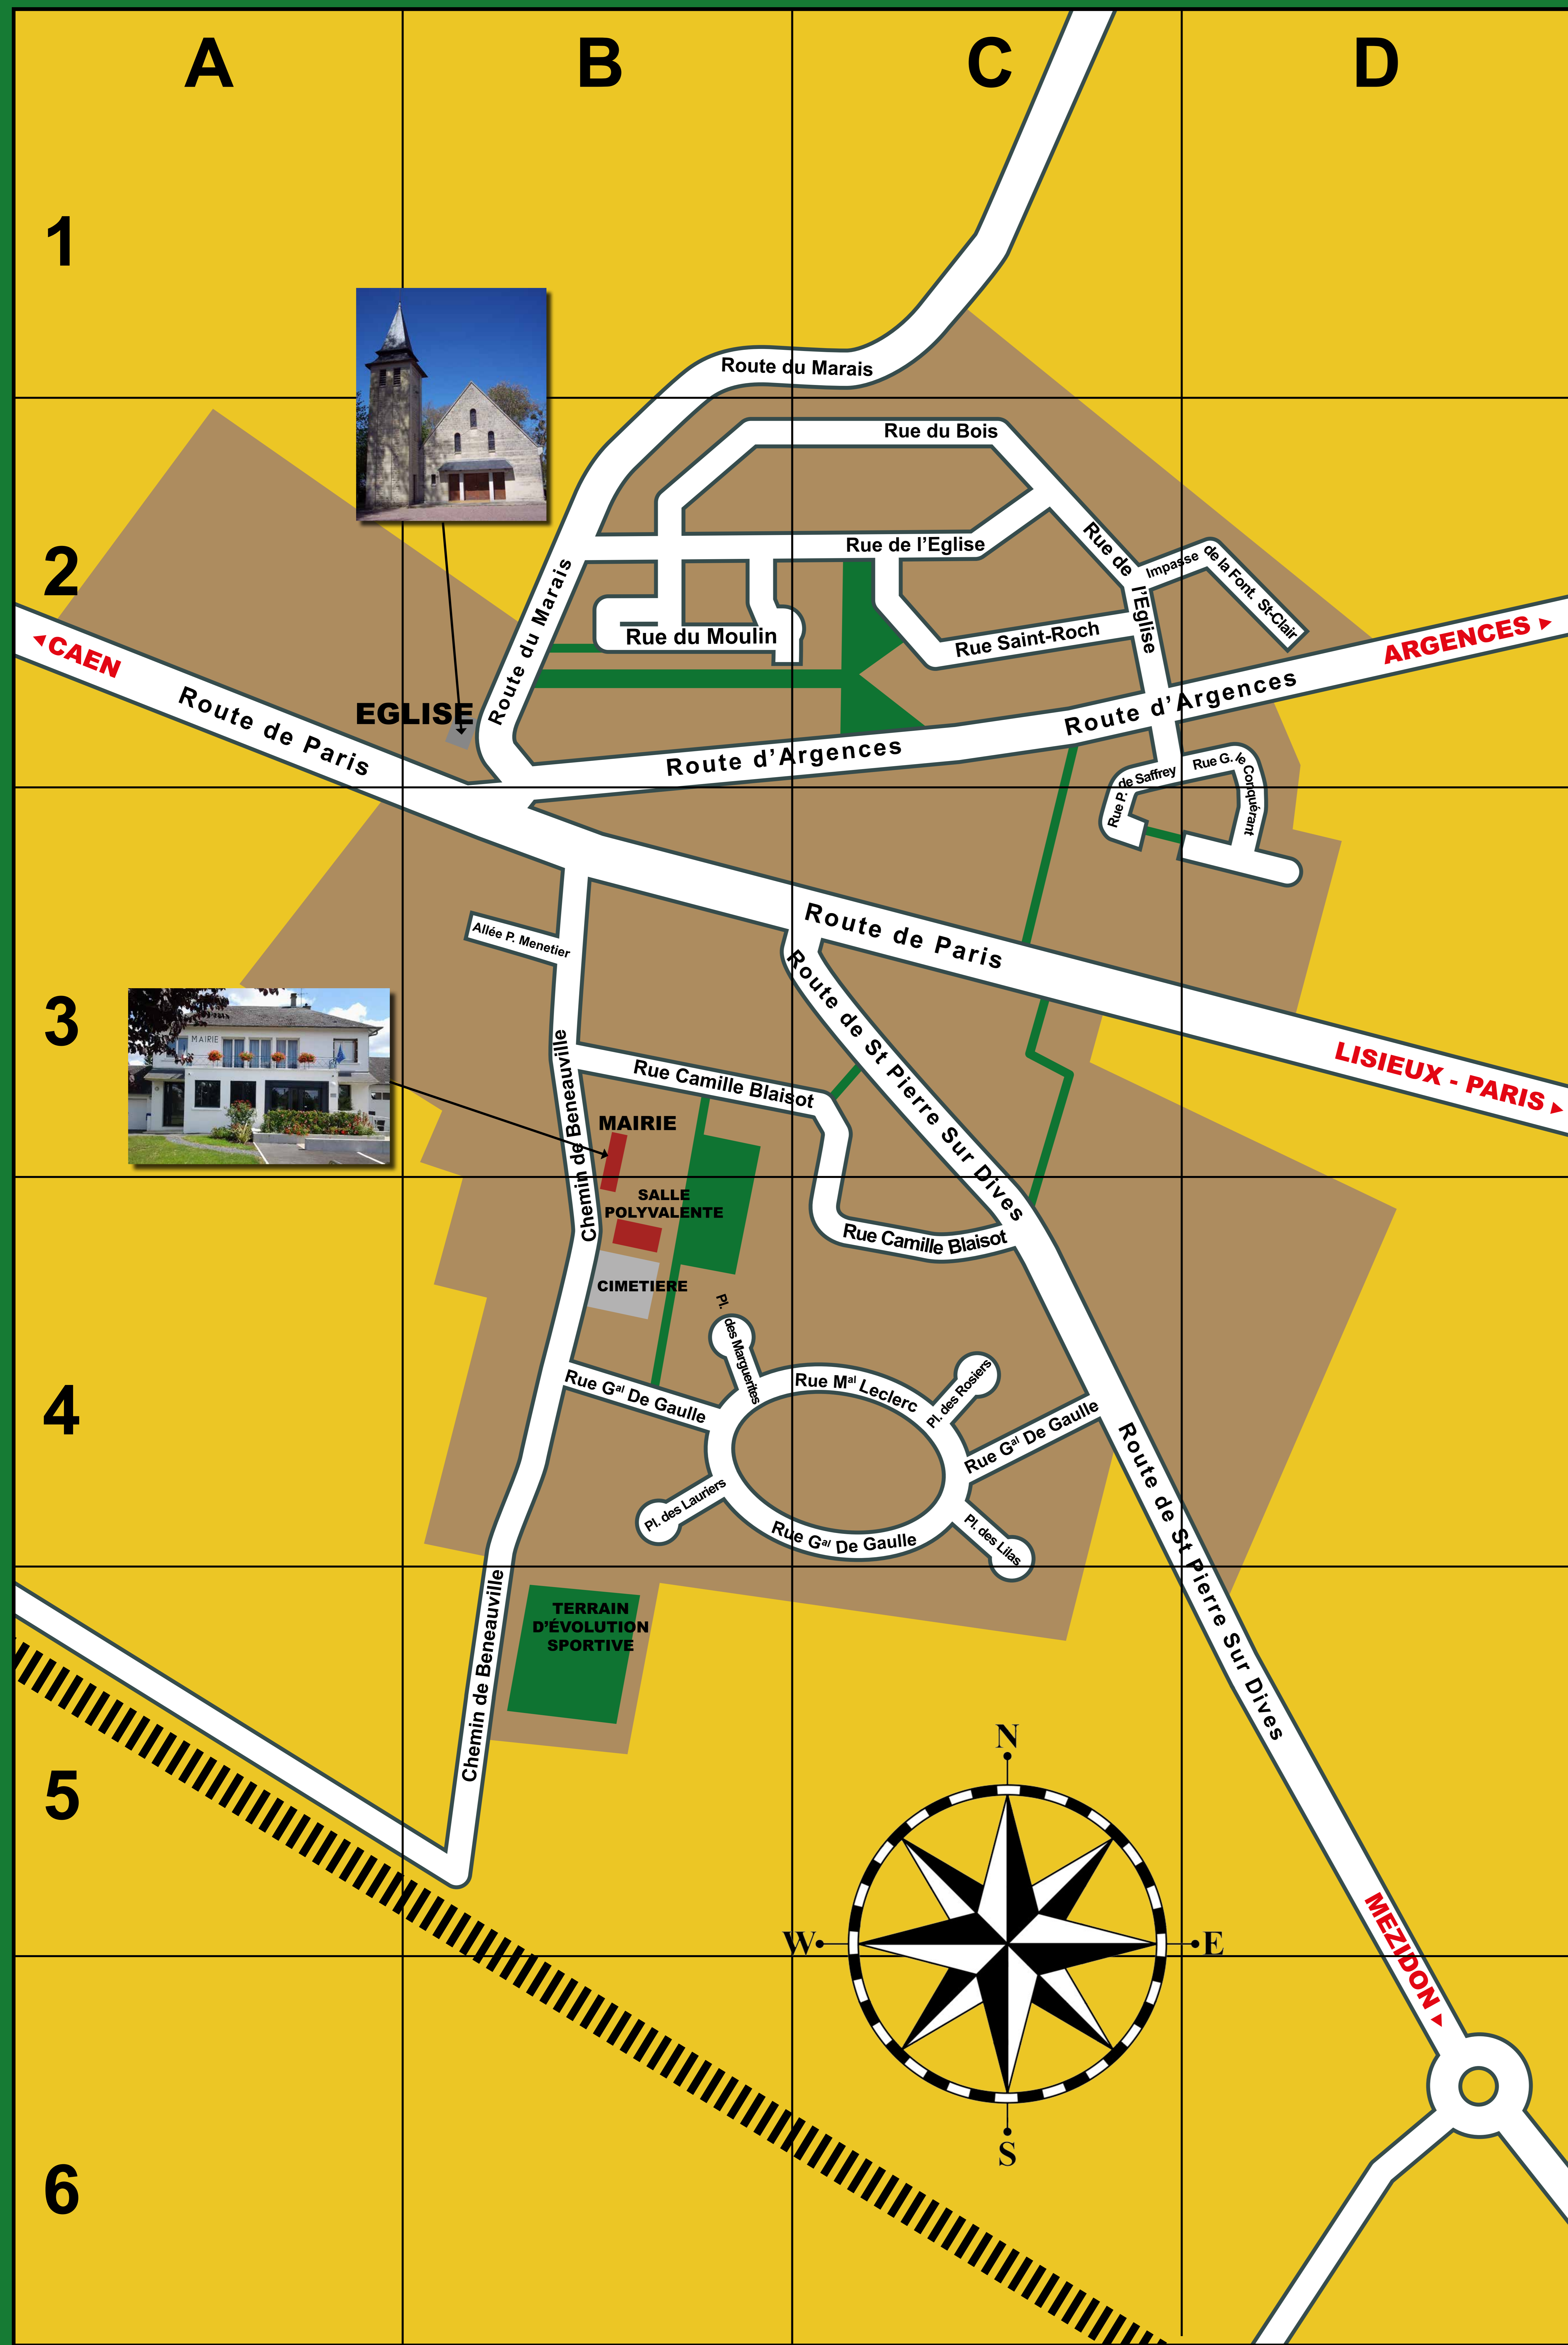

# Vimont

## PLAN DE LA COMMUNE

Argences (route d')	B/C/D2
Beauvisage (place Louis)	C1
Béneauville (chemin de)	B4/3
Blaisot (rue Camille)	B/C3
Bois (rue du)	B/C1
Chateau St Pierre Oursin	0
Cimetière	B4
De Gaulle (rue du Général)	B/C4
Eglise	A2
Eglise (rue de l')	B2-C2
Eglise du Marais (chemin de l')	B1/2-C1
Fontaine Saint Clair (impasse de la)	C/D2
Guillaume le Conquérant (rue)	C/D2
Lauriers (place des)	B4
Leclerc (rue du Maréchal)	B/C4
Lilas (place des)	C4
Mairie	B3
Marguerites (place des)	B4
Menestrier (rue Pierre)	A/B3
Moulin (rue du)	B2
Paris (route de)	A2-B2/3-C/D3
Rosiers (place des)	C4
Saffrey (rue Pierre)	C2
Saint Roch (rue)	C2
Saint Pierre Sur Dives (route de)	C3/4-D4
Salle Polyvalente	B3
Terrain d'évolution sportive	B5